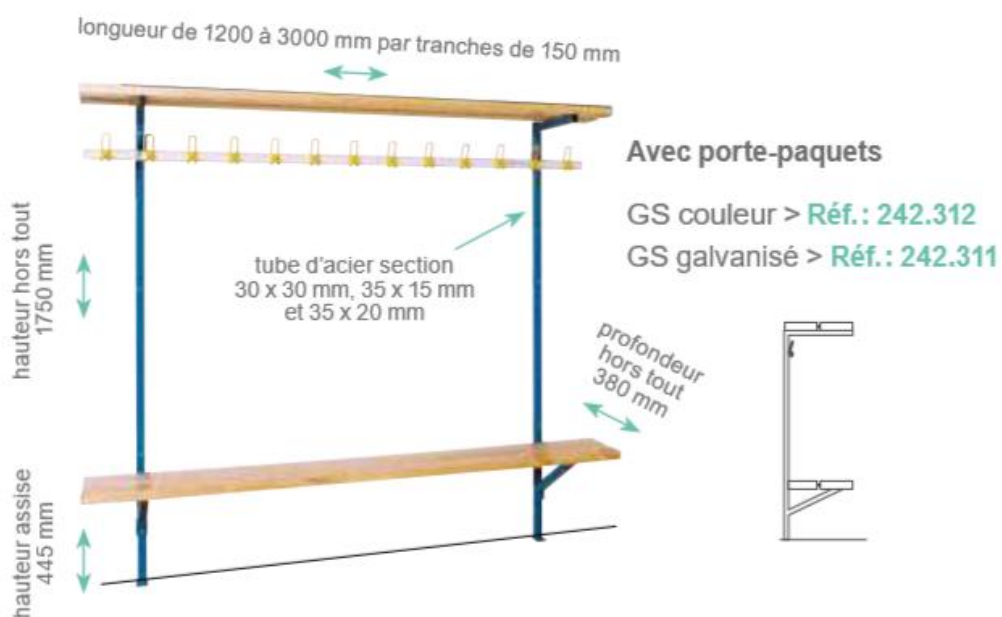

COMBINÉ MURAL

Assise 2 lames

- Esthétique
- Adaptable sur quasiment tous les types de murs

Sanitec Industrie vous propose une solution esthétique et facile d'entretien à travers son combiné mural. Adaptable sur quasiment tous les types de murs, ce banc est un incontournable de l'équipement de vestiaire collectif.

SCHEMA TECHNIQUE

COMBINÉ MURAL

NUANCIER

Nuancier patères

Nuancier assise

PVC

2 ou 3 lames - 127 x 32 mm

Lamellé-collé

2 ou 3 lames - 120 x 32 mm

Bois exotique

2 ou 3 lames - 120 x 32 mm

Nuancier portemanteaux, lisses, piètements et consoles