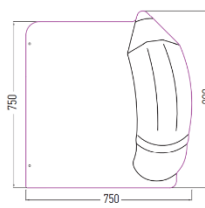

ÉCRANS d'urinoirs

Ecrans sur-mesure

STRATIFIÉ MASSIF
10 MM

Les
+

Facilité d'entretien
solidité
économique

ÉCRANS CLASSIQUES

DIMENSIONS	FIXATION AU MUR	FIXATION AU SOL	RÉFÉRENCES
Hauteur : 700 mm Largeur : 400 mm	2 chapes	En option : Pied de 60 cm	33.002.00004.CCCC*
Hauteur : 1000 mm Largeur : 330 mm	3 chapes	Inclus : Pied de 10 cm	33.002.00002.CCCC*
Hauteur : 1200 mm Largeur : 400 mm	3 chapes	Inclus : Pied de 10 cm	33.002.00006.CCCC*
Hauteur : 1500 mm Largeur : 500 mm	3 chapes	Inclus : Pied de 10 cm	33.002.00001.CCCC*

CCCC* : coloris suivant nuancier

✓ ECRANS d'urinoirs

CCCC* : coloris suivant nuancier

COQUILLAGE

Hauteur : 860 mm.
Largeur : 473 mm.
Fixation : 2 chapes.
33.003.00001.CCCC*

SURF

Hauteur : 1107 mm.
Largeur : 418 mm.
Fixation : 2 chapes.
33.003.00002.CCCC*

BERLINGO

Hauteur : 970 mm.
Largeur : 485 mm.
Fixation : 2 chapes.
33.003.00003.CCCC*

PALME

Hauteur : 826 mm.
Largeur : 486 mm.
Fixation : 2 chapes.
33.003.00004.CCCC*

ECRANS ENFANTS

Ludiques

Écran COCCINELLE

33.005.00002.CCCC*

Rectangulaire 1000x800
33.002.00005.CCCC*

Écran ÉLÉPHANT

33.005.00010.CCCC*

Écran CHATS

33.005.00008.CCCC*

Écran CANARD

33.005.00009.CCCC*