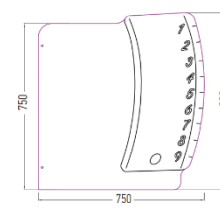

Écran RÉGLE

33.005.00007.CCCC*

CCCC* : coloris suivant nuancier

NUANCIER

B070 Blanc Megève	B048 Bleu Oslo	B119 Bleu Turquoise	C149 Chêne Colorado	C183 Chêne d'argent	F001 Florida	G059 Gris Orage
R059 Rose Indien	Z022 Zeste Coco	C017 Coquille d'œuf	G031 Genet	R036 Rouge Cerise	Y022 Rose Bougainvillé	B001 Bleu flash
C049 Cactus	P092 Pomme Verte	G003 Gris perle	B092 Brosse gris	B133 Béton bulle	B041 Brasilia