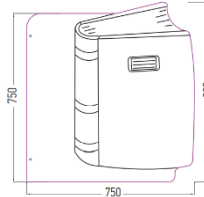

Écran LIVRE

33.005.00005.CCCC*