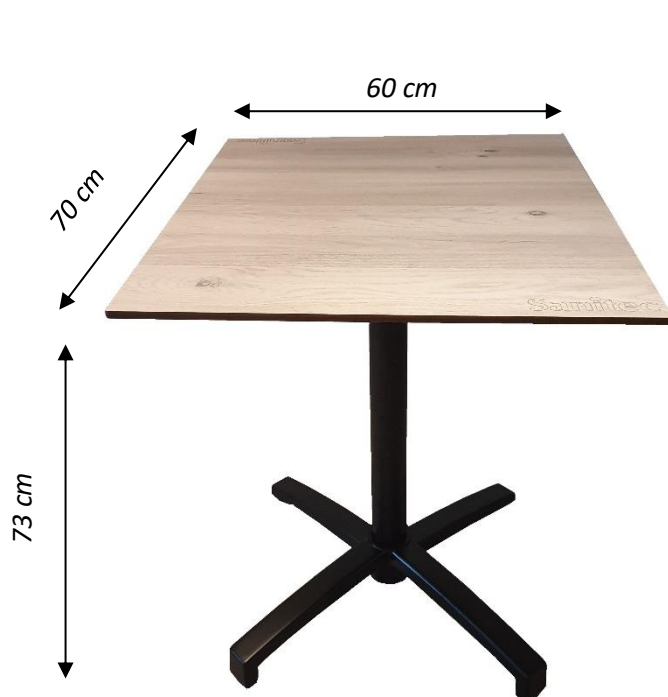

✓ TABLE 60 x 70 cm

STRATIFIÉ MASSIF
10 MM

Les

Plateau rabattable
Intérieur / extérieur
Personnalisable

La table 60 x 70 cm de Sanitec réalisée en stratifié massif 10 est parfaite pour aménager vos espaces de manière esthétique et économique. Sa force est sans doute sa capacité à s'adapter à tous les espaces. Avec son piètement rabattable, elle se rangera très facilement. En option, elle peut être personnalisée, complétée d'un support sac à main.

Son plateau en stratifié massif permet une utilisation à l'intérieur, comme à l'extérieur.

➡ SCHÉMA TECHNIQUE

Support sac à main

Personnalisable

✓ *TABLE 60 x 70 cm*

DESCRIPTION TECHNIQUE

PLATEAU

Plateau de table en stratifié massif 10 mm.
Classement au feu M2
Résistance extrême aux chocs et à l'humidité.
Traité antibactérien Sanitized®.

TABLE

Facilité de rangement, gain de place

PIEtement

Utilisation en extérieur.
Platine de fixation 30 x 30 cm avec système rabattable.
Tube aluminium 60, base 4 branches 66 x 66 cm.
4 vérins de réglage jusqu'à 6 mm