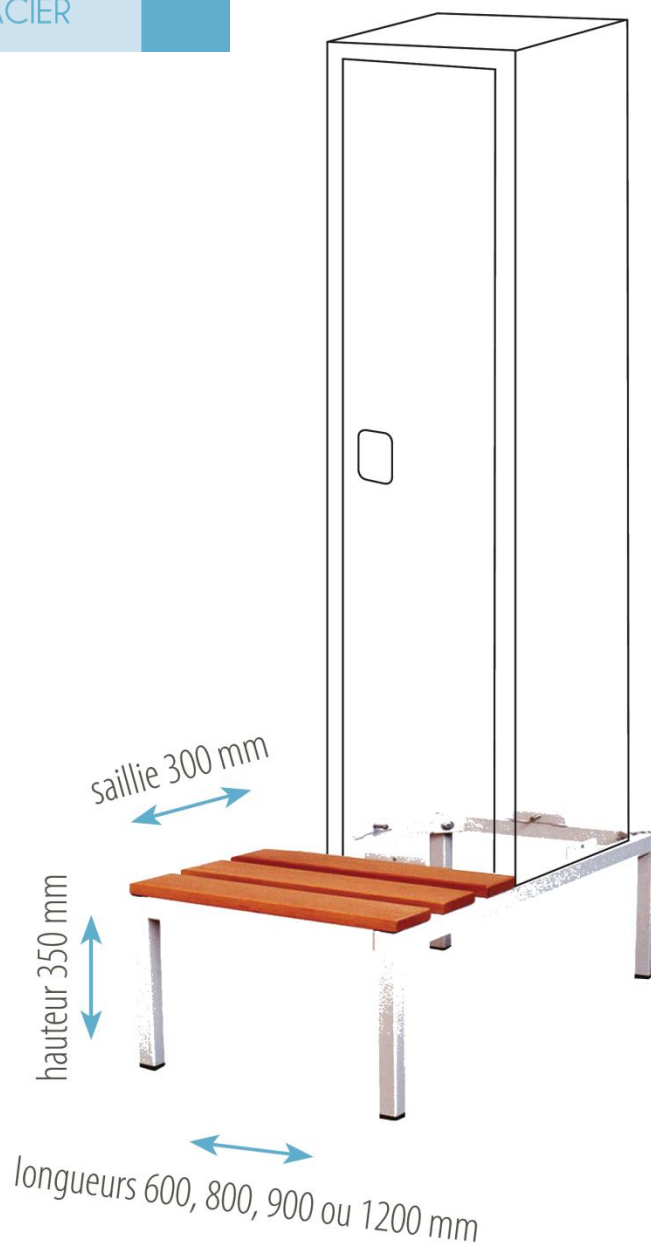

Sanitec

Socle banc support armoires

 **le complément idéal**

optimisation
de l'espace

Sanitec vous propose une solution de banc support d'armoires. Cette structure simple permet de disposer d'une assise directement devant les casiers, c'est pratique pour l'utilisateur et permet un gain d'espace non négligeable.

Sanitec

ARMOIRES STRATIFIÉ MASSIF

- > Assises 2 lames assemblées en usine sur platines, prêtes à fixer sur consoles. À fixer au sol.
- > Piètements en tube d'acier enrobé de résine 100 % polyester cuite au four supportant des longerons.
- > Longerons en aluminium de 50 x 30 mm sur lesquels reposent les armoires.
- > Vis et chevilles fournies.

Sanitec

ARMOIRES ACIER

- > Assises 2 lames bois verni, épaisseur 25 mm.
- > Piètements en tube d'acier de section carrée avec pieds munis d'embouts plastique.
- > Vis et chevilles fournies.

ASSISES

PIÈTEMENT

Sanitec

ASSISES

2 lames - 127 x 32 mm
PVC

2 lames - 120 x 32 mm
lamellé-collé

NUANCIER PIÈTEMENTS \ CONSOLES