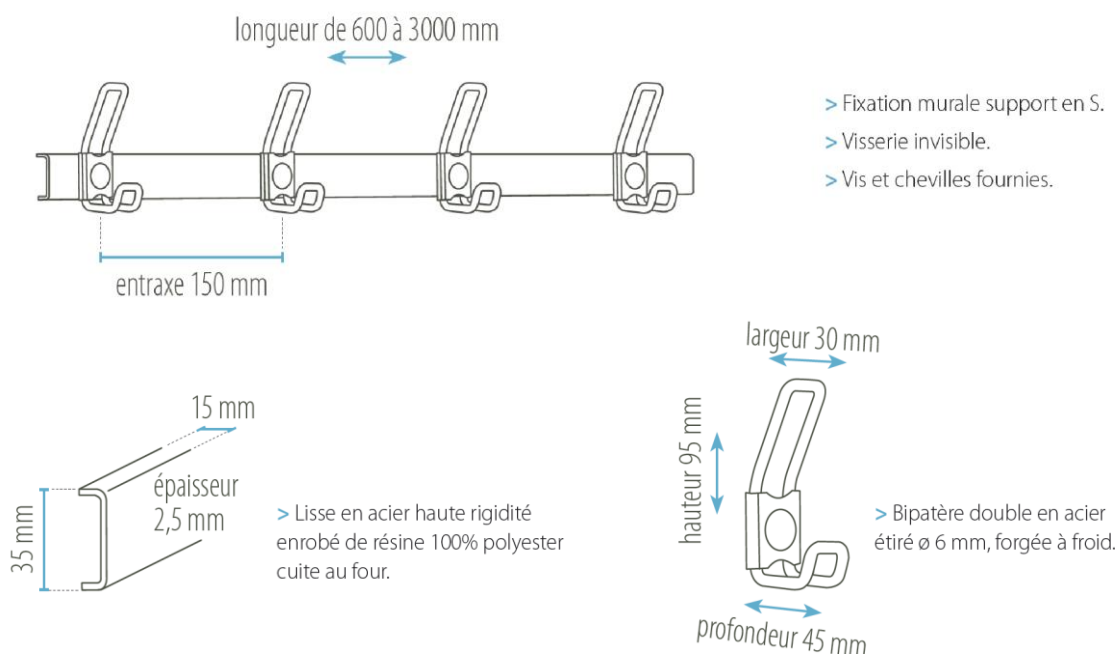

Portemanteaux GS

+ produit référence historique

esthétique

grande résistance

Sanitec vous propose le portemanteau GS. Robuste, durable et indémodable, le portemanteau GS est la solution incontournable pour les aménagements de vestiaires collectifs depuis plus de 50 ans.

Bipatère disponible en individuel

LISSE DE PORTEMANTEAUX FIXÉE SUR PANNEAU STRATIFIÉ MASSIF

Sanitec

> GS fixées sur une lisse en stratifié massif.

Nuancier GS couleur