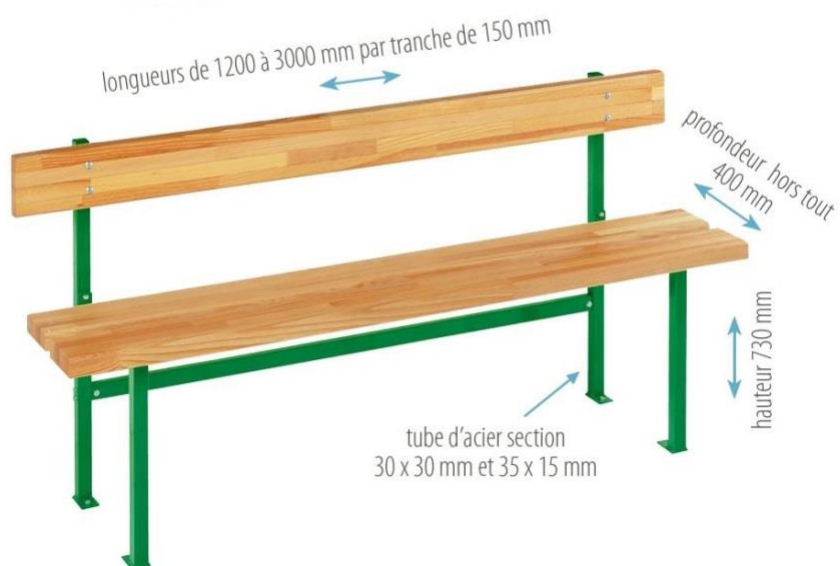

Sanitec

BANC SUR PIEDS MOBILE

- > Assise 3 lames, assemblée en usine sur platines, prête à fixer sur consoles.
- > Dossieret 1 lame assortie à l'assise.
- > Console en tube d'acier enrobé de résine 100% polyester cuite au four.
- > Vis et chevilles fournies.

Sanitec

BANC SUR PIEDS AVEC DOSSERET

- > Assise 3 lames, assemblée en usine sur platines, prête à fixer sur consoles.
- > Dossieret 1 lame assortie à l'assise.
- > Console en tube d'acier enrobé de résine 100% polyester cuite au four.
- > Vis et chevilles fournies.

VERSION CLASSIQUE

Sanitec

BANC DOUBLE FACE SUR PIEDS AVEC DOSSERET

optimisation de l'espace

- > Assise 3 lames, assemblée en usine sur platines, prête à fixer sur consoles.
- > Dossieret 1 lame assortie à l'assise.
- > Console en tube d'acier enrobé de résine 100% polyester cuite au four.
- > Vis et chevilles fournies.

VERSION CLASSIQUE

Sanitec

ASSISES

2 lames - 127 x 32 mm
PVC

2 lames - 120 x 32 mm
lamellé-collé

NUANCIER PIÈTEMENTS \ CONSOLES