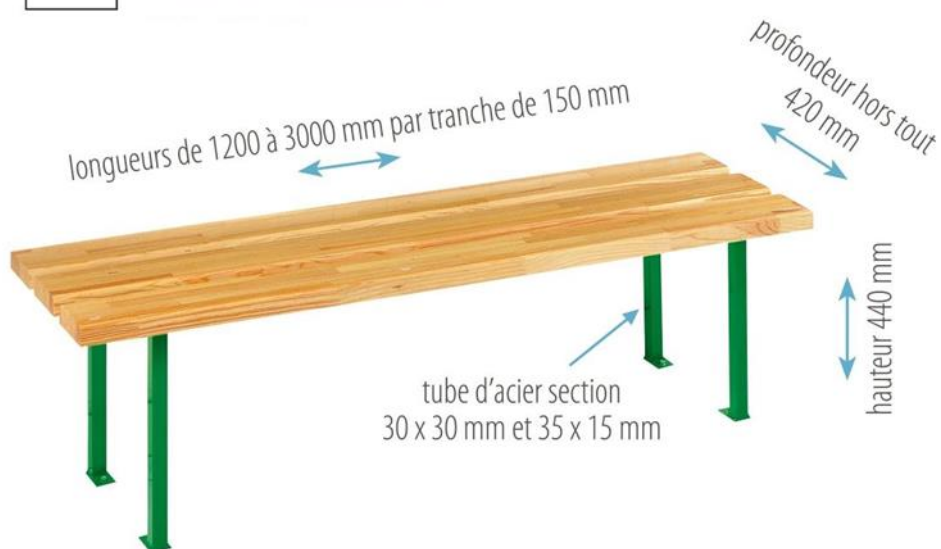

Sanitec

Banc sur pieds

Sanitec vous propose une solution modulable à travers son banc sur pieds. Avec ou sans dossier, à poser devant une cloison mobile ou au centre de l'espace, le banc sur pieds permet de proposer une assise plus large et offre une multitude de compositions pour apporter une réponse adaptée à l'organisation des vestiaires. Il se décline en plusieurs couleurs et également en version double face.

Sanitec

BANC SUR PIEDS SIMPLE

VERSION CLASSIQUE

- > Assise 3 lames, assemblée en usine sur platines, prête à fixer sur consoles.
- > Console en tube d'acier enrobé de résine 100% polyester cuite au four.
- > Vis et chevilles fournies.

Sanitec

BANC SUR PIEDS MOBILE

- > Assise 3 lames, assemblée en usine sur platines, prête à fixer sur consoles.
- > Dossieret 1 lame assortie à l'assise.
- > Console en tube d'acier enrobé de résine 100% polyester cuite au four.
- > Vis et chevilles fournies.

VERSION CLASSIQUE

Sanitec

BANC DOUBLE FACE SUR PIEDS AVEC DOSSERET

optimisation de l'espace

- > Assise 3 lames, assemblée en usine sur platines, prête à fixer sur consoles.
- > Dossieret 1 lame assortie à l'assise.
- > Console en tube d'acier enrobé de résine 100% polyester cuite au four.
- > Vis et chevilles fournies.