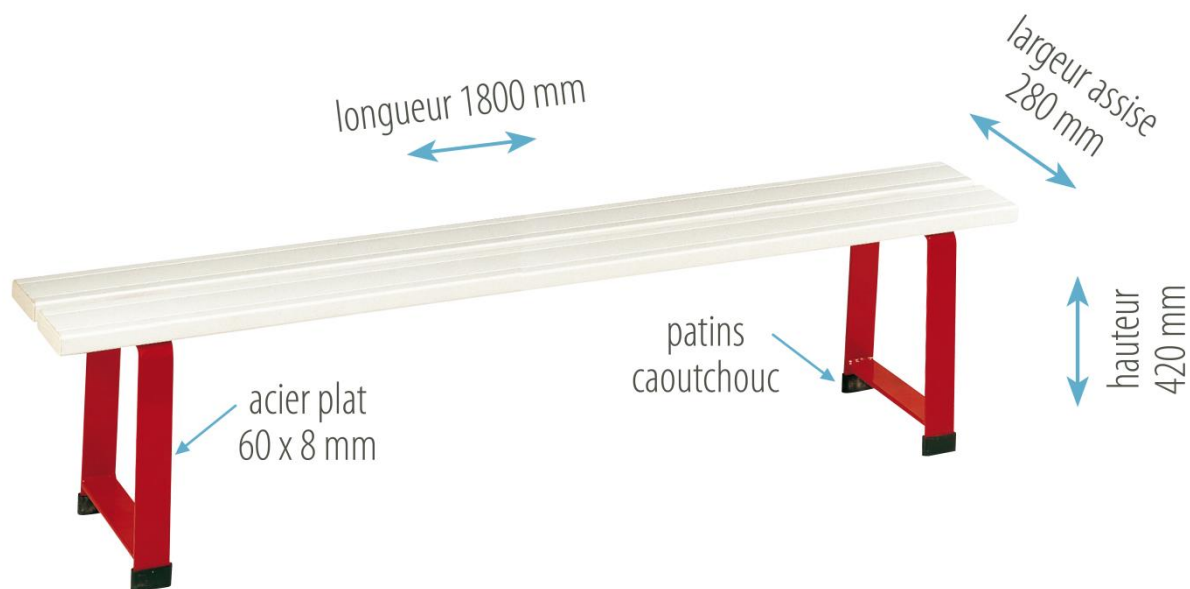

Sanitec

Banc sur pieds

Sanitec vous propose une solution modulable à travers son banc sur pieds. Avec ou sans dossier, à poser devant une cloison mobile ou au centre de l'espace, le banc sur pieds permet de proposer une assise plus large et offre une multitude de compositions pour apporter une réponse adaptée à l'organisation des vestiaires. Il se décline en plusieurs couleurs et également en version double face.

Sanitec

BANC SUR PIEDS SIMPLE

VERSION CLASSIQUE

- > Assise 3 lames, assemblée en usine sur platines, prête à fixer sur consoles.
- > Console en tube d'acier enrobé de résine 100% polyester cuite au four.
- > Vis et chevilles fournies.

Sanitec

BANC SUR PIEDS MOBILE

- > Assise 3 lames, assemblée en usine sur platines, prête à fixer sur consoles.
- > Dossieret 1 lame assortie à l'assise.
- > Console en tube d'acier enrobé de résine 100% polyester cuite au four.
- > Vis et chevilles fournies.

VERSION CLASSIQUE

Sanitec

BANC DOUBLE FACE SUR PIEDS AVEC DOSSERET

optimisation de l'espace

- > Assise 3 lames, assemblée en usine sur platines, prête à fixer sur consoles.
- > Dossieret 1 lame assortie à l'assise.
- > Console en tube d'acier enrobé de résine 100% polyester cuite au four.
- > Vis et chevilles fournies.