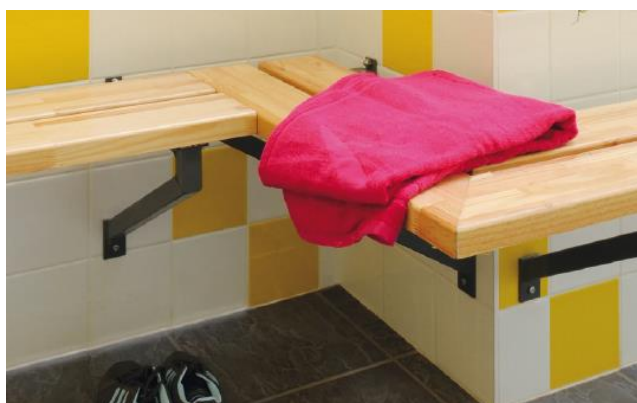

Sanitec

Banc mural

 produit **nettoyage facile**

spécialement conçu pour murs en béton

VERSION CLASSIQUE

- > Console en tube d'acier enrobé de résine 100 % polyester cuite au four.
- > Assise assemblée en usine sur platines, prête à fixer sur console. Vis et chevilles fournies.

Sanitec

ASSISES

2 lames - 127 x 32 mm
PVC

2 lames - 120 x 32 mm
lamellé-collé

NUANCIER PIÈTEMENTS \\\ CONSOLES