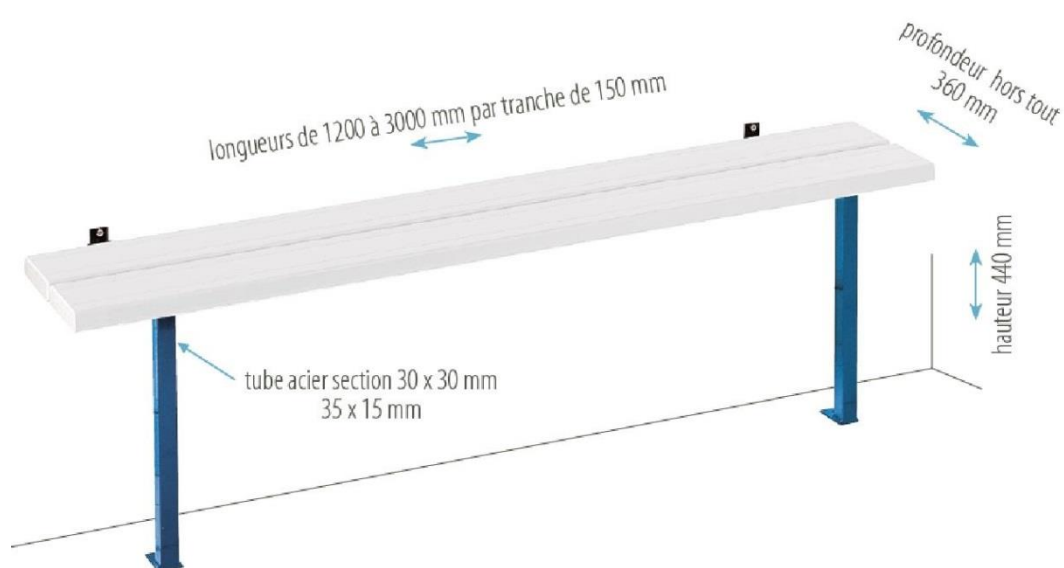

Sanitec

Banc mur / sol

 **la référence**

pour tous types
de murs

VERSION CLASSIQUE

- > Console en tube d'acier enrobé de résine 100 % polyester cuite au four.
- > Assise assemblée en usine sur platines, prête à fixer sur console. Vis et chevilles fournies.

Sanitec

ASSISES

2 lames - 127 x 32 mm
PVC

2 lames - 120 x 32 mm
lamellé-collé

NUANCIER PIÈTEMENTS \ CONSOLES