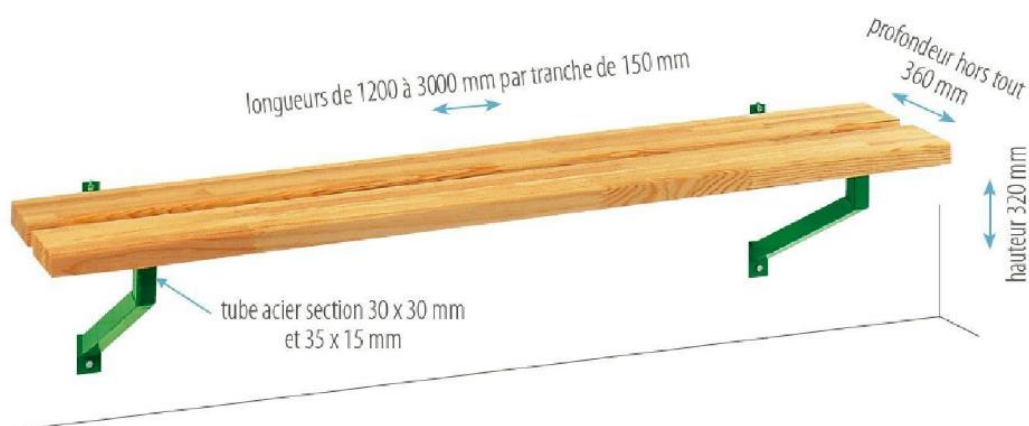

✓ *BANC mural*

ASSISE
2 LAMES

Les
+

Facilite le nettoyage
Gain de place
Robuste

Sanitec vous propose une solution de banc mural pour vestiaires de collectivités. Référence incontestable des vestiaires, le banc mural présente l'avantage de faciliter le nettoyage, d'améliorer l'hygiène et d'être particulièrement esthétique.

➡ SCHÉMA TECHNIQUE

✓ *BANC Mural*

DESCRIPTION TECHNIQUE

CONSOLE

Console en tube d'acier de section 30 x 30 mm et 30 x 15 mm enrobé de résine 100% polyester cuite au four.

ASSISE

2 lames en PVC ou lamellé-collé, assemblée en usine sur platines, prête à être fixer sur console.

FIXATION MURALE

Spécialement conçue pour les murs en béton. Vis et chevilles fournies.

NUANCIER

PVC

2 ou 3 lames - 127 x 32 mm

Lamellé-collé

2 ou 3 lames - 120 x 32 mm

Bois exotique